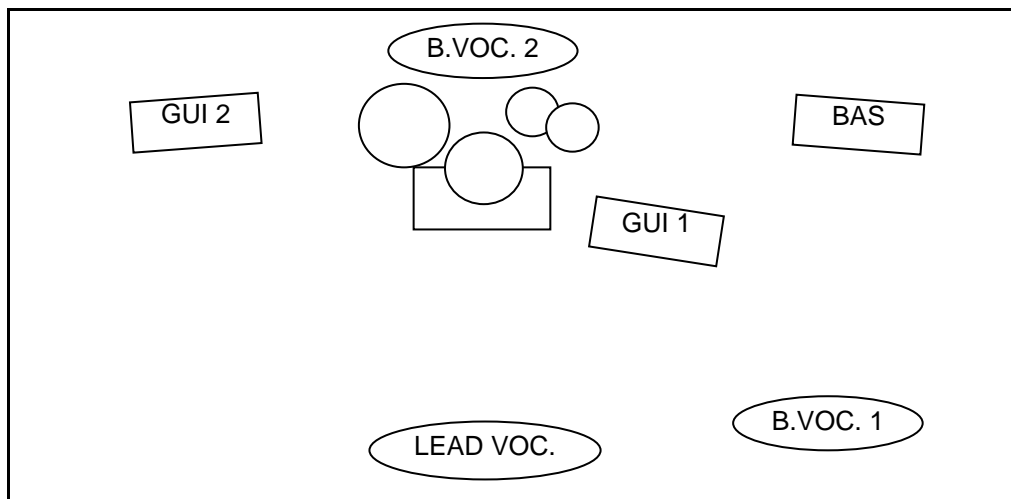

H A A H R

teknisk rider

4 mand : Vocal+Gui / Gui / Bas / Trommer

Ch.	Instr.	Type	Remarks
1	BD	MIC	
2	SD 1	MIC	Bemærk 2 lilletrommer
3	SD 2	MIC	Bemærk 2 lilletrommer
4	TOM 1	MIC	
5	TOM 2	MIC	
6	HH	MIC	
7	OH L	MIC	
8	OH R	MIC	
9	BAS	LINE OUT	Direct Out XLR af Ashdown AMP
10	GUI 1	MIC	Peavey Classic AMP
11	GUI 2	MIC	Fender AMP
12	LEAD VOCAL	MIC	Beta 58 uden stød eller SM57
13	BACK VOCAL 1	MIC	
14	BACK VOCAL 2	HEADSET	48v. til trommeslayers eget headset

Hvis muligt – monitor XLR til trommeslayers IN-EAR

For spørgsmål – ring endelig på 2070 4018 eller
skriv til bloch@haahrband.dk